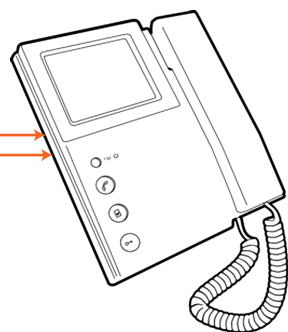

Trasformatore che alimenta l'elettro serratura/incontro elettrico (non incluso nella fornitura)

Centralina Base CVL
(WS4R732)

Rete WiFi

Trasformatore che alimenta l'elettro serratura/incontro elettrico (non incluso nella fornitura)

NetDevice espansione CVL
per aumentare il numero di porte da gestire

WS1R732

e/o

WS4R732

1/4

Portone condominiale

Citofono interno all'appartamento. Il collegamento avviene in parallelo al pulsante apriporta del citofono o al pulsante a muro se presente.

2/4

Porta appartamento B&B

Collegamento seriale all'alimentatore della serratura elettrica.

3/4

Porta della camere o eventuali cancelli

La centralina permette di collegare via cavo fino a 4 porte / serrature elettriche