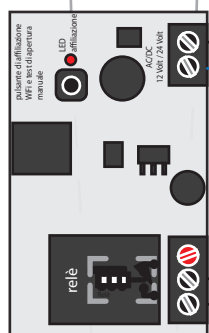

Trasformatore che alimenta l'elettro serratura/incontro elettrico (non incluso nella fornitura)

Centralina Base CVL
(WS4R732)

Rete WiFi

Trasformatore che alimenta l'elettro serratura/incontro elettrico (non incluso nella fornitura)

NetDevice espansione CVL
per aumentare il numero di porte da gestire

WS1R732

e/o

WS4R732

1/4

Portone condominiale

Citofono interno all'appartamento. Il collegamento avviene in parallelo al pulsante apriporta del citofono o al pulsante a muro se presente.

2/4

Porta appartamento B&B

Collegamento seriale all'alimentatore della serratura elettrica.

3/4

Porta della camere o eventuali cancelli

La centralina permette di collegare via cavo fino a 4 porte / serrature elettriche

	Titolo: Schema di cablaggio CVL 3.0		
	Modello: WS1R732-WS4R732		
Note: Gli alimentatori non vengono forniti. Sono indicati a scopo esemplificativo. Vengono forniti dall'installatore		n.Tav. 1/1	Rev 1/1
			data: 30/12/2022