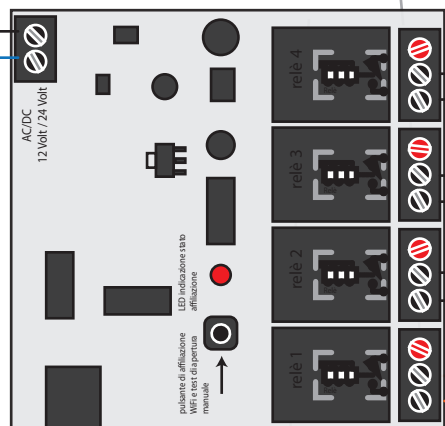

Trasformatore che alimenta l'elettro serratura/incontro elettrico (non incluso nella fornitura)

Centralina Base CVL
(WS4R732)

Rete WiFi

Trasformatore che alimenta l'elettro serratura/incontro elettrico (non incluso nella fornitura)

NetDevice espansione CVL
per aumentare il numero di porte da gestire

WS1R732

e/o

WS4R732

1/4

Portone condominiale

Citofono interno all'appartamento. Il collegamento avviene in parallelo al pulsante apriporta del citofono o al pulsante a muro se presente.

2/4

Porta appartamento B&B

Collegamento seriale all'alimentatore della serratura elettrica.

3/4

Porta della camere o eventuali cancelli

La centralina permette di collegare via cavo fino a 4 porte / serrature elettriche

4/4

5 / n ...

Porte ulteriori camere o altre aperture distanti

Il sistema chiavistello con i NetDevice permette di collegare un numero illimitato di porte / serrature elettriche sotto la stessa rete WiFi