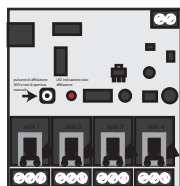

Trasformatore che alimenta l'elettro serratura/incontro elettrico (non incluso nella fornitura)

Centralina Base CVL
(WS4R732)

Rete WiFi

Trasformatore che alimenta l'elettro serratura/incontro elettrico (non incluso nella fornitura)

NetDevice espansione CVL
per aumentare il numero di porte da gestire

WS1R732

e/o

WS4R732

1/4

Portone condominiale

Citofono interno all'appartamento. Il collegamento avviene in parallelo al pulsante apriporta del citofono o al pulsante a muro se presente.

2/4

Porta appartamento B&B

Collegamento seriale all'alimentatore della serratura elettrica.

3/4

Porta della camere o eventuali cancelli

La centralina permette di collegare via cavo fino a 4 porte / serrature elettriche

4/4

5 / n ...

Porte ulteriori camere o altre aperture distanti

Il sistema chiavistello con i NetDevice permette di collegare un numero illimitato di porte / serrature elettriche sotto la stessa rete WiFi