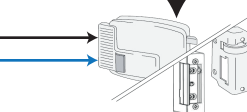

NetDevice espansione CVL
per aumentare il numero di porte da gestire

WS1R732

e/o

WS4R732

1/4

Portone condominiale

Citofono interno all'appartamento. Il collegamento avviene in parallelo al pulsante apriporta del citofono o al pulsante a muro se presente.

2/4

Porta appartamento B&B

Collegamento seriale all'alimentatore della serratura elettrica.

3/4

Porta della camere o eventuali cancelli

La centralina permette di collegare via cavo fino a 4 porte / serrature elettriche

4/4

5 / n ...

Porte ulteriori camere o altre aperture distanti

Il sistema chiavistello con i NetDevice permette di collegare un numero illimitato di porte / serrature elettriche sotto la stessa rete WiFi