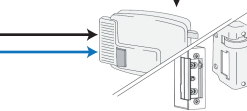

Trasformatore che alimenta l'elettro serratura/incontro elettrico (non incluso nella fornitura)

Centralina Base CVL
(WS4R732)

Rete WiFi

Trasformatore che alimenta l'elettro serratura/incontro elettrico (non incluso nella fornitura)

NetDevice espansione CVL
per aumentare il numero di porte da gestire

WS1R732

e/o

WS4R732

1/4

Portone condominiale

Citofono interno all'appartamento. Il collegamento avviene in parallelo al pulsante apriporta del citofono o al pulsante a muro se presente.

2/4

Porta appartamento B&B

Collegamento seriale all'alimentatore della serratura elettrica.

3/4

Porta della camere o eventuali cancelli

La centralina permette di collegare via cavo fino a 4 porte / serrature elettriche

4/4

5 / n ...

Porte ulteriori camere o altre aperture distanti

Il sistema chiavistello con i NetDevice permette di collegare un numero illimitato di porte / serrature elettriche sotto la stessa rete WiFi