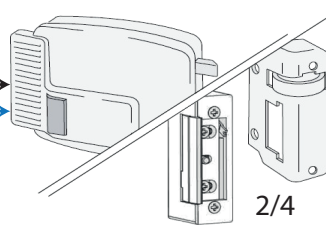

Trasformatore che alimenta l'elettro serratura/incontro elettrico (non incluso nella fornitura)

Centralina Base CVL
(WS4R732)

Rete WiFi

Trasformatore che alimenta l'elettro serratura/incontro elettrico (non incluso nella fornitura)

NetDevice espansione CVL
per aumentare il numero di porte da gestire

WS1R732

e/o

WS4R732

1/4

Portone condominiale

Citofono interno all'appartamento. Il collegamento avviene in parallelo al pulsante apriporta del citofono o al pulsante a muro se presente.

2/4

Porta appartamento B&B

Collegamento seriale all'alimentatore della serratura elettrica.

3/4

Porta della camere o eventuali cancelli

La centralina permette di collegare via cavo fino a 4 porte / serrature elettriche