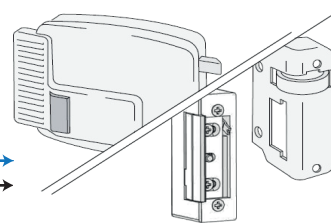

Trasformatore che alimenta l'elettro serratura/incontro elettrico (non incluso nella fornitura)

Centralina Base CVL
(WS4R732)

Rete WiFi

Trasformatore che alimenta l'elettro serratura/incontro elettrico (non incluso nella fornitura)

NetDevice espansione CVL
per aumentare il numero di porte da gestire

WS1R732

e/o

WS4R732

1/4

Portone condominiale

Citofono interno all'appartamento. Il collegamento avviene in parallelo al pulsante apriporta del citofono o al pulsante a muro se presente.

2/4

Porta appartamento B&B

Collegamento seriale all'alimentatore della serratura elettrica.

3/4

Porta della camere o eventuali cancelli

La centralina permette di collegare via cavo fino a 4 porte / serrature elettriche

4/4

5 / n ...

Porte ulteriori camere o altre aperture distanti

Il sistema chiavistello con i NetDevice permette di collegare un numero illimitato di porte / serrature elettriche sotto la stessa rete WiFi